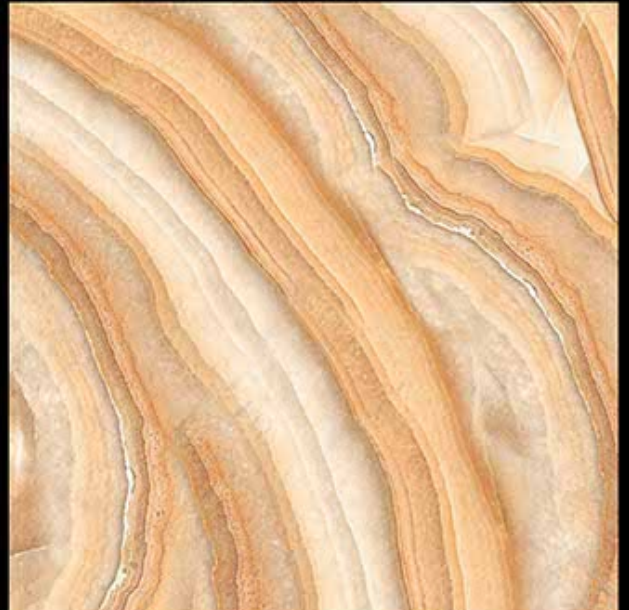

600X600 MM  
Porceline Tiles

*Desing No:- 8111*

*Sugar Series*

600X600 MM  
Porceline Tiles

*Desing No:- 8112*

*Sugar Series*

600X600 MM  
Porcelain Tiles

*Desing No:- 8114*