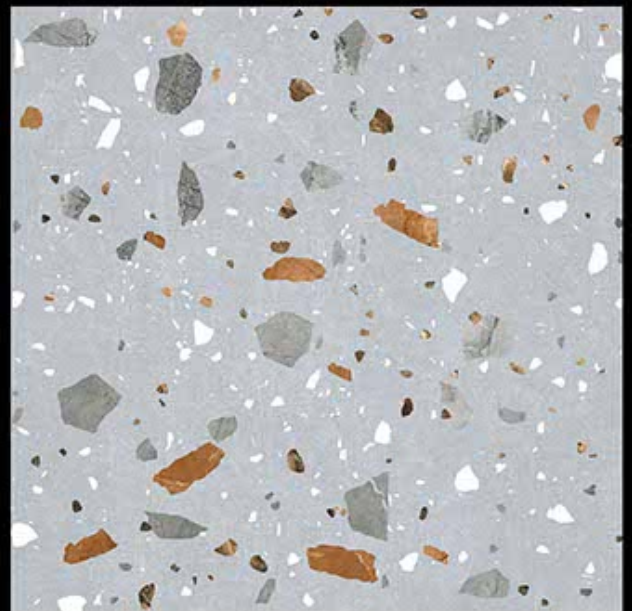

*Sugar Series*

600X600 MM  
Porceline Tiles

*Desing No:- 8274*

*Sugar Series*

600X600 MM  
Porcelain Tiles

*Desing No:- 8275*

*Sugar Series*

600X600 MM  
Porceline Tiles