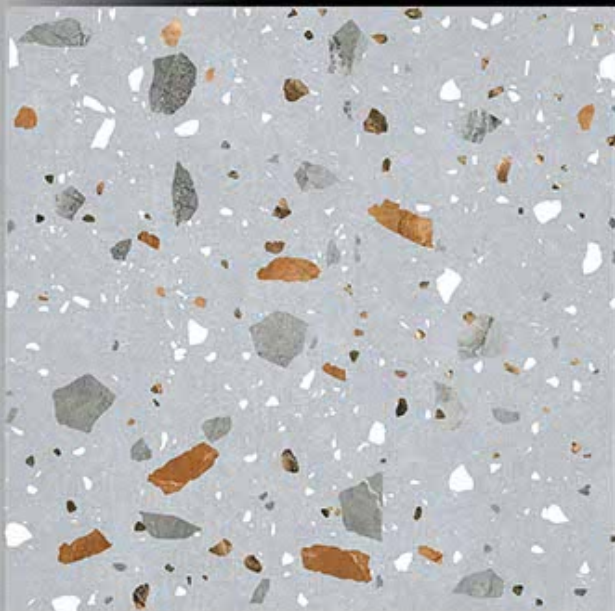

*Sugar Series*

600X600 MM  
Porceline Tiles

*Desing No:- 8274*

*Sugar Series*

600X600 MM  
Porcelain Tiles

*Desing No:- 8275*

*Sugar Series*

600X600 MM  
Porceline Tiles