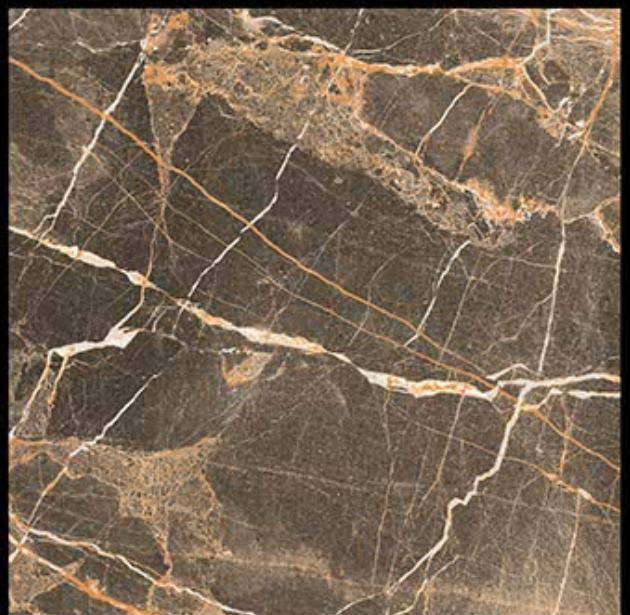

600X600 MM  
Porceline Tiles

*Desing No:- 8247*

*Sugar Series*

600X600 MM  
Porceline Tiles

*Desing No:- 8248*

*Sugar Series*

600X600 MM  
Porceline Tiles

*Desing No:- 8249*