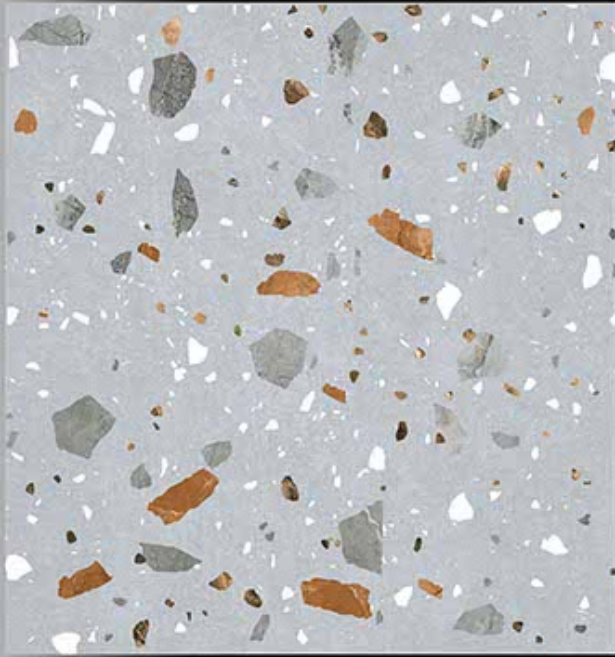

*Sugar Series*

600X600 MM  
Porceline Tiles

*Desing No:- 8274*

*Sugar Series*

600X600 MM  
Porcelain Tiles

*Desing No:- 8275*

*Sugar Series*

600X600 MM  
Porceline Tiles