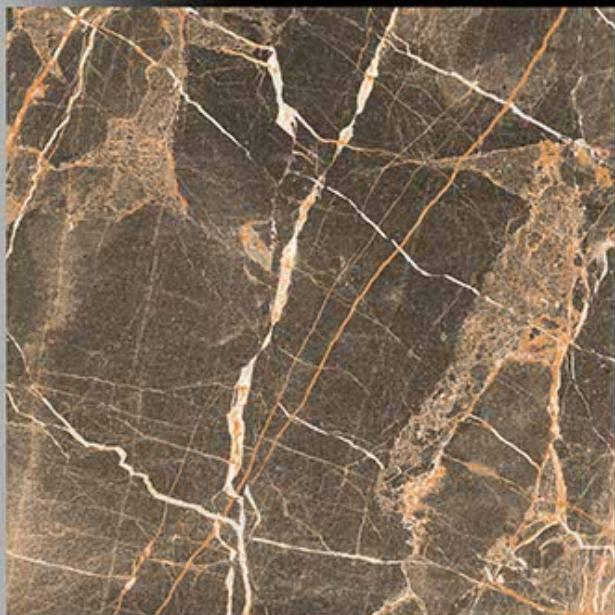

600X600 MM  
Porceline Tiles

*Desing No:- 8247*

*Sugar Series*

600X600 MM  
Porceline Tiles

*Desing No:- 8248*

*Sugar Series*

600X600 MM  
Porceline Tiles

*Desing No:- 8249*