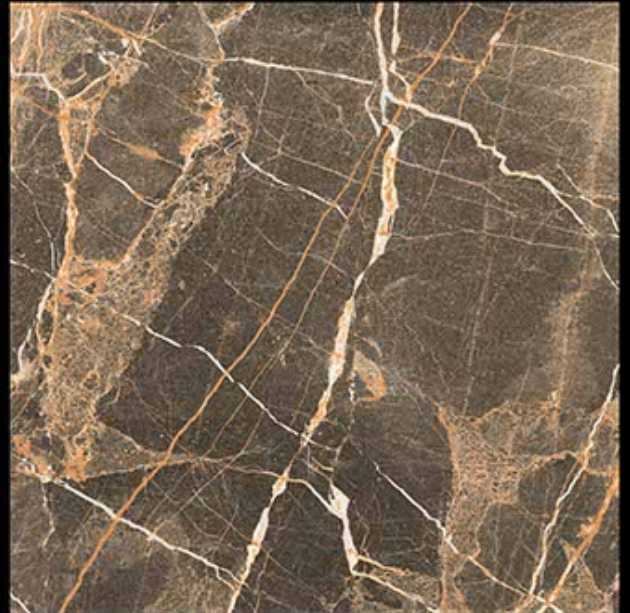

600X600 MM  
Porceline Tiles

*Desing No:- 8247*

*Sugar Series*

600X600 MM  
Porceline Tiles

*Desing No:- 8248*

*Sugar Series*

600X600 MM  
Porceline Tiles

*Desing No:- 8249*