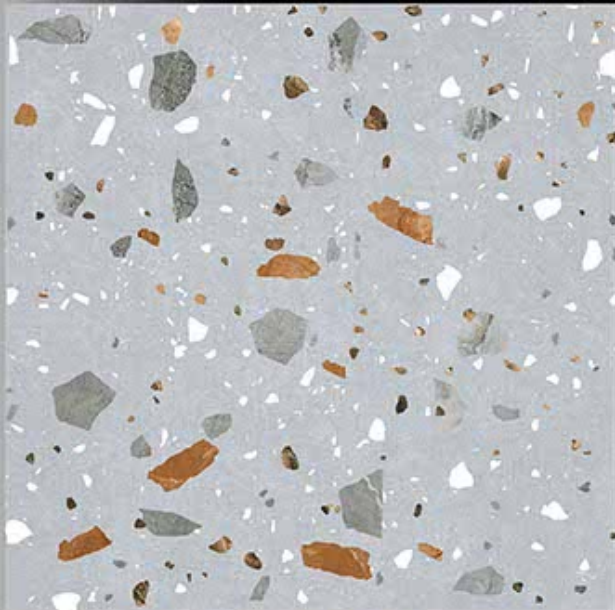

*Sugar Series*

600X600 MM  
Porceline Tiles

*Desing No:- 8274*

*Sugar Series*

600X600 MM  
Porcelain Tiles

*Desing No:- 8275*

*Sugar Series*

600X600 MM  
Porceline Tiles