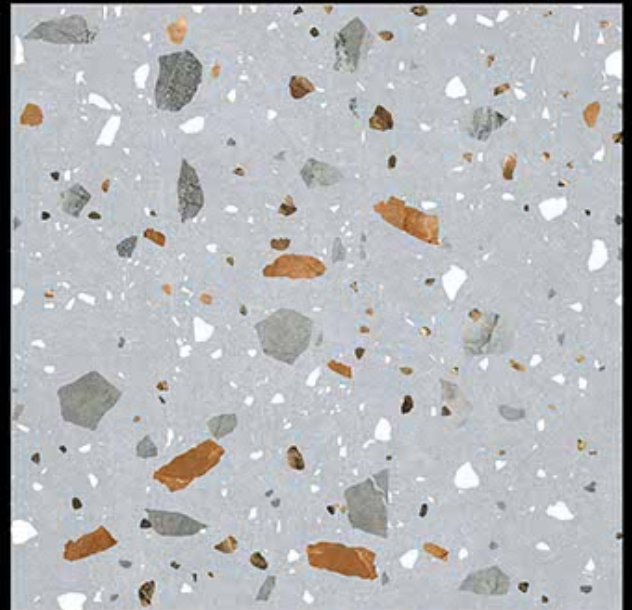

*Sugar Series*

600X600 MM  
Porceline Tiles

*Desing No:- 8274*

*Sugar Series*

600X600 MM  
Porcelain Tiles

*Desing No:- 8275*

*Sugar Series*

600X600 MM  
Porceline Tiles