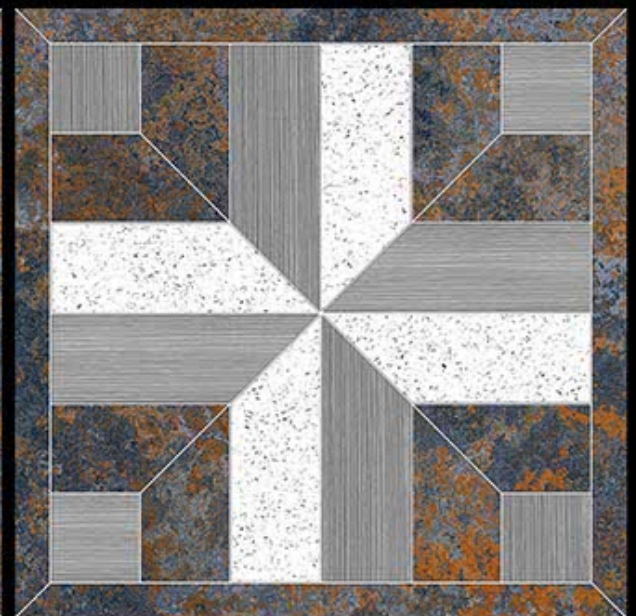

*Desing No:- 10024*

*Desing No:- 10025*

*Desing No:- 10026*

*Matt Series*

600X600 MM  
Porceline Tiles

*Desing No:- 10027*

*Desing No:- 10028*

*Matt Series*