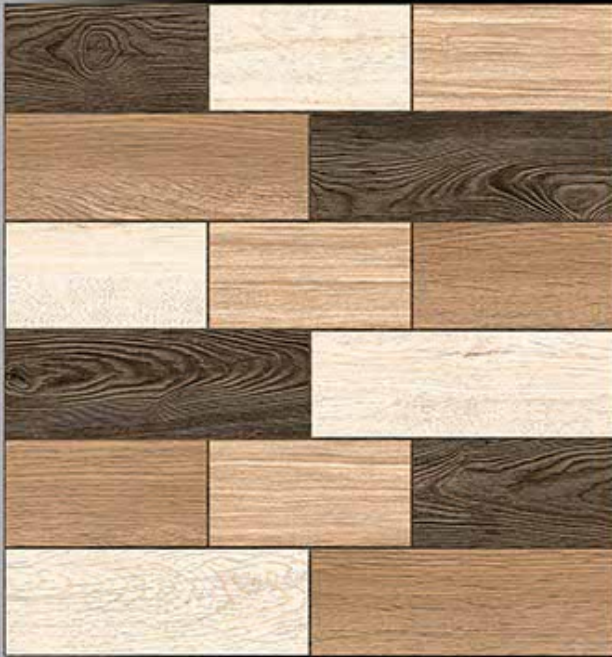

600X600 MM  
Porceline Tiles

*Desing No:- 10075*

*Matt Series*

600X600 MM  
Porceline Tiles

*Desing No:- 10076*

*Matt Series*

600X600 MM  
Porceline Tiles

*Desing No:- 10077*