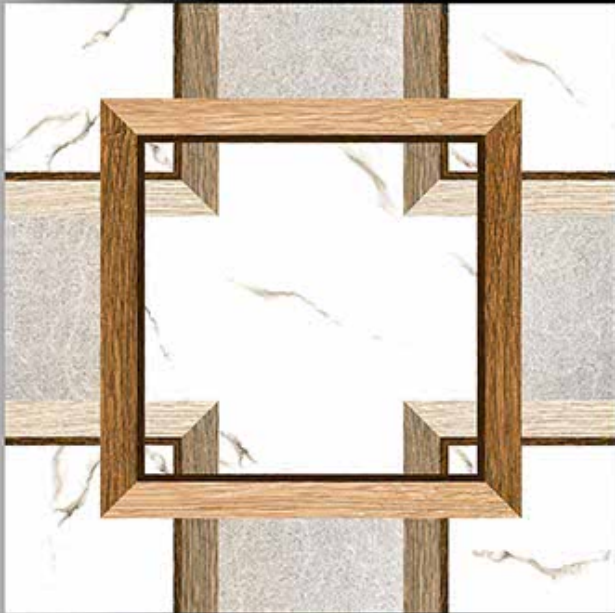

600X600 MM  
Porceline Tiles

*Desing No:- 10017*

*Desing No:- 10018*

*Desing No:- 10019*

*Matt Series*

600X600 MM  
Porceline Tiles

*Desing No:- 10020*

*Desing No:- 10021*