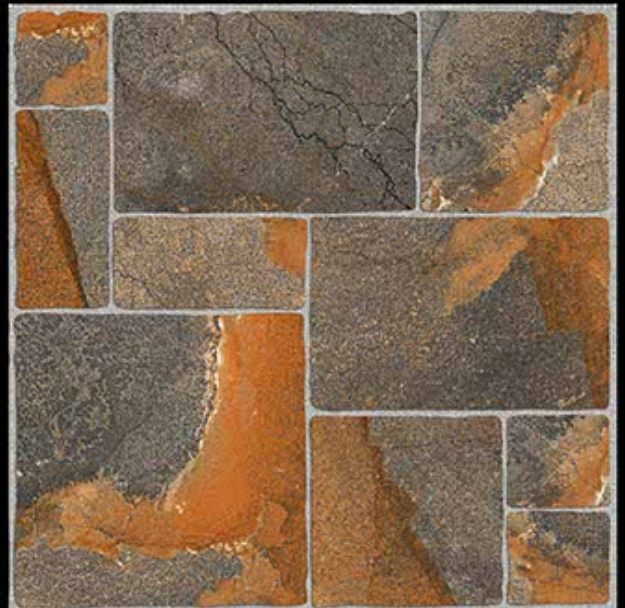

*Desing No:- 10042*

*Matt Series*

600X600 MM  
Porceline Tiles

*Desing No:- 10043*

*Matt Series*

600X600 MM  
Porceline Tiles

*Desing No.:- 10044*

*Desing No:- 10045*