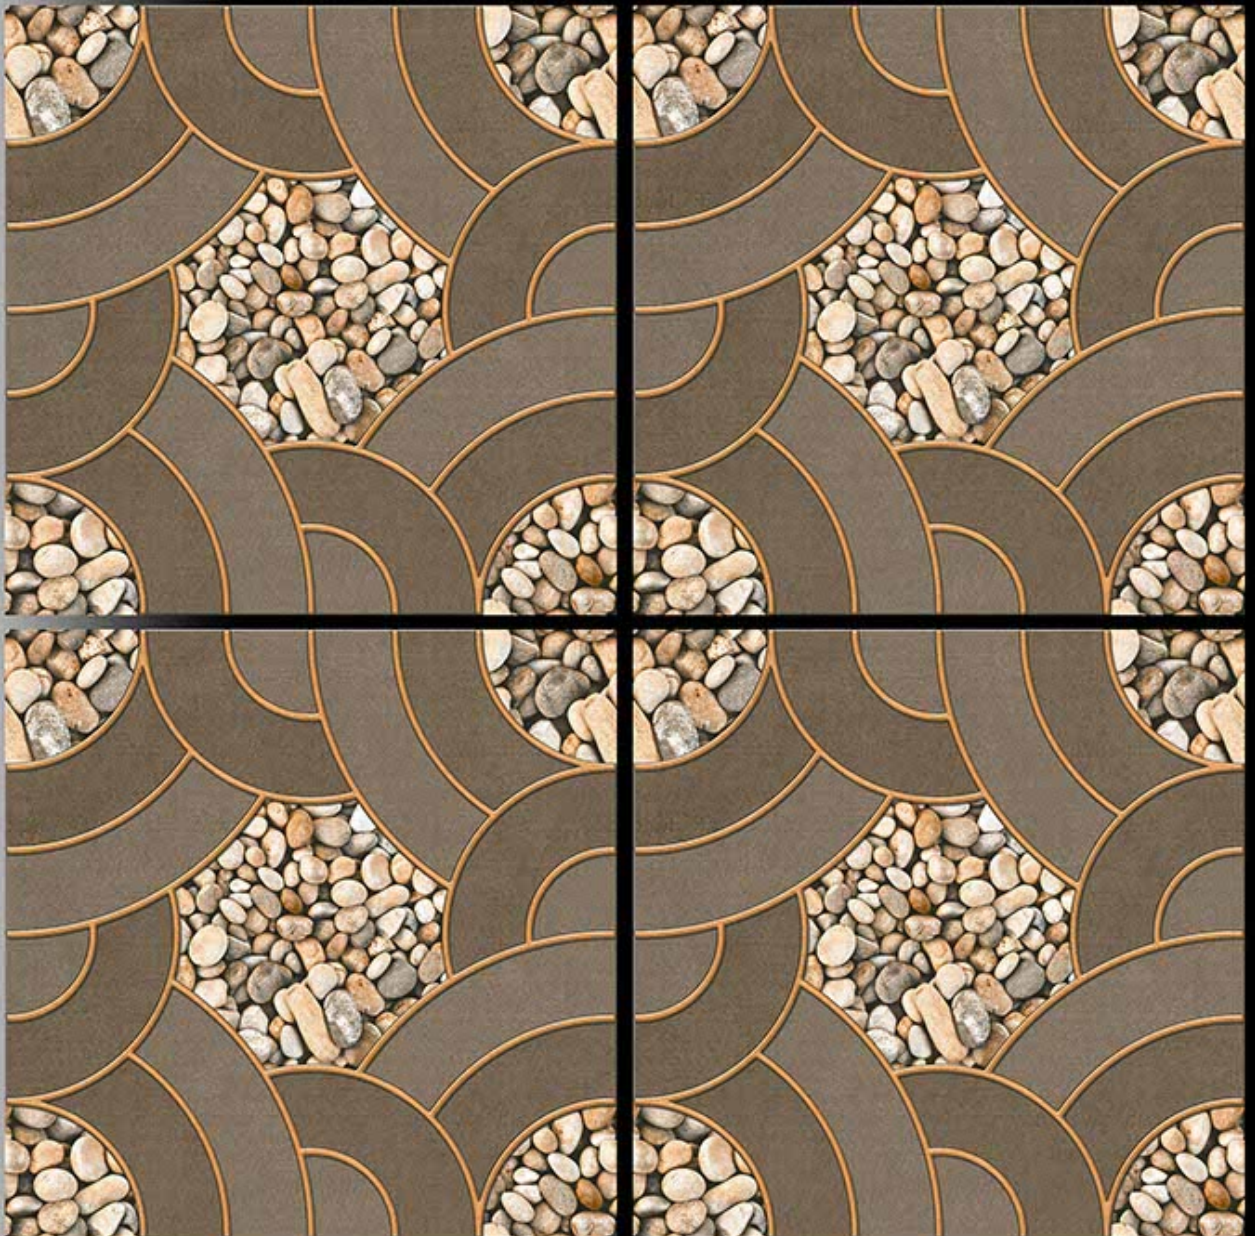

*Matt Series*

600X600 MM  
Porceline Tiles

*Desing No:- 10088*

*Matt Series*

600X600 MM  
Porceline Tiles

*Desing No:- 10089*

*Desing No:- 10090*

*Matt Series*