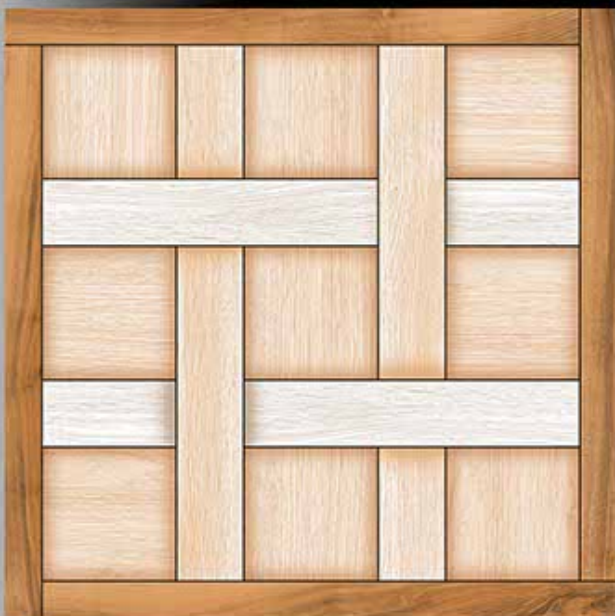

600X600 MM  
Porceline Tiles

*Desing No:- 10017*

*Desing No:- 10018*

*Desing No:- 10019*

*Matt Series*

600X600 MM  
Porceline Tiles

*Desing No:- 10020*

*Desing No:- 10021*