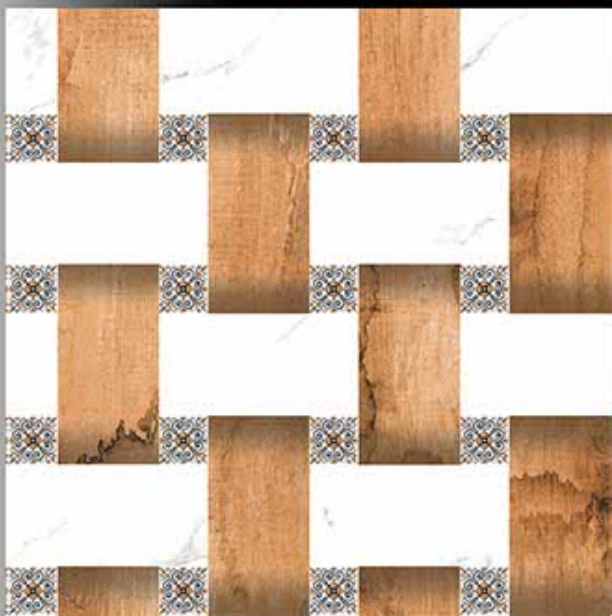

600X600 MM  
Porceline Tiles

*Desing No:- 10083*

*Desing No:- 10084*

*Desing No:- 10085*

*Desing No:- 10086*

*Matt Series*

600X600 MM  
Porceline Tiles

*Desing No:- 10087*