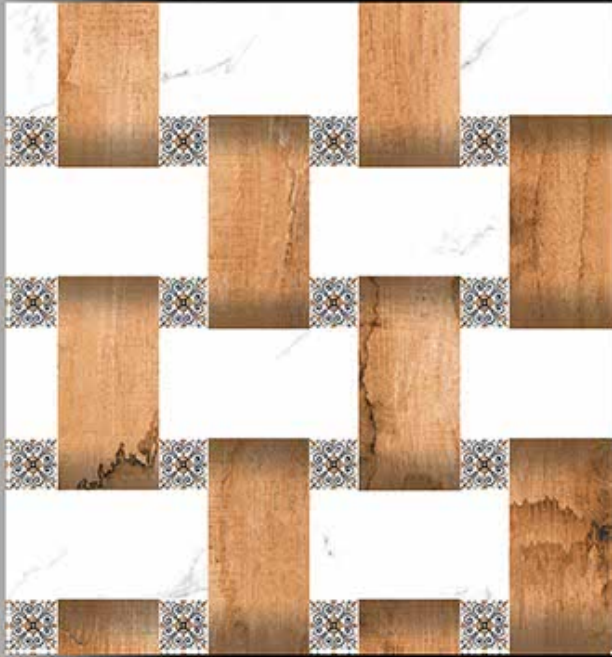

Desing No:- 10084