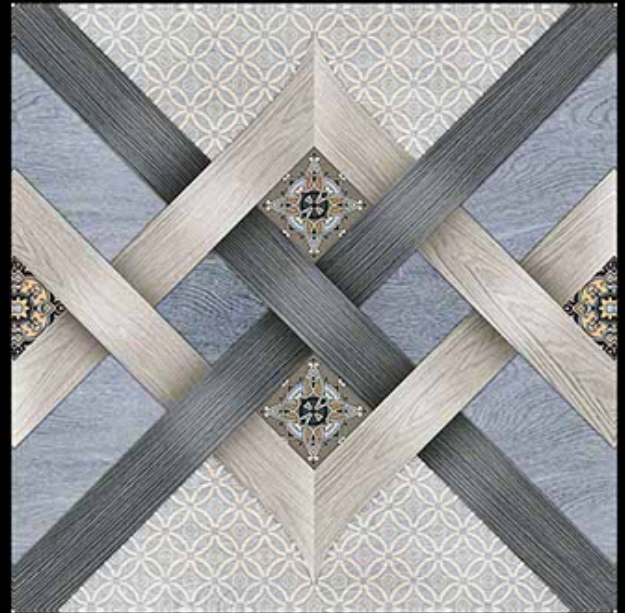

*Matt Series*

600X600 MM  
Porceline Tiles

*Desing No:- 10088*

*Matt Series*

600X600 MM  
Porceline Tiles

*Desing No:- 10089*

*Desing No:- 10090*

*Matt Series*