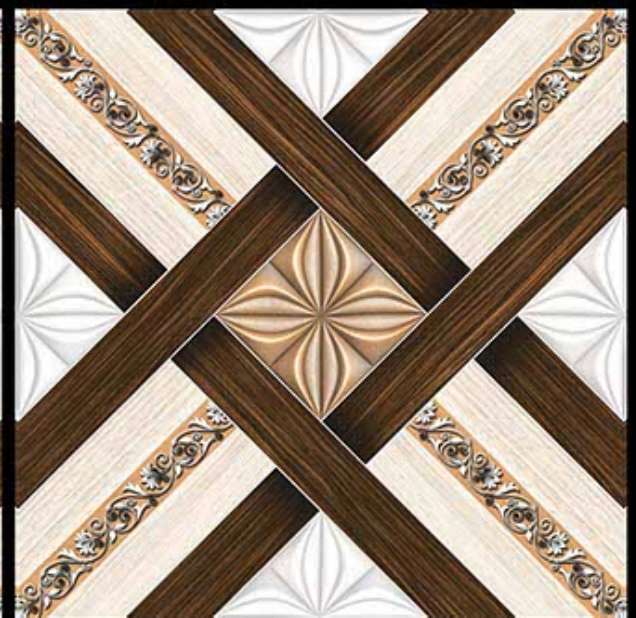

600X600 MM  
Porceline Tiles

*Desing No:- 10039*

*Matt Series*

600X600 MM  
Porceline Tiles

*Desing No:- 10040*

*Desing No:- 10041*

*Matt Series*

600X600 MM  
Porceline Tiles