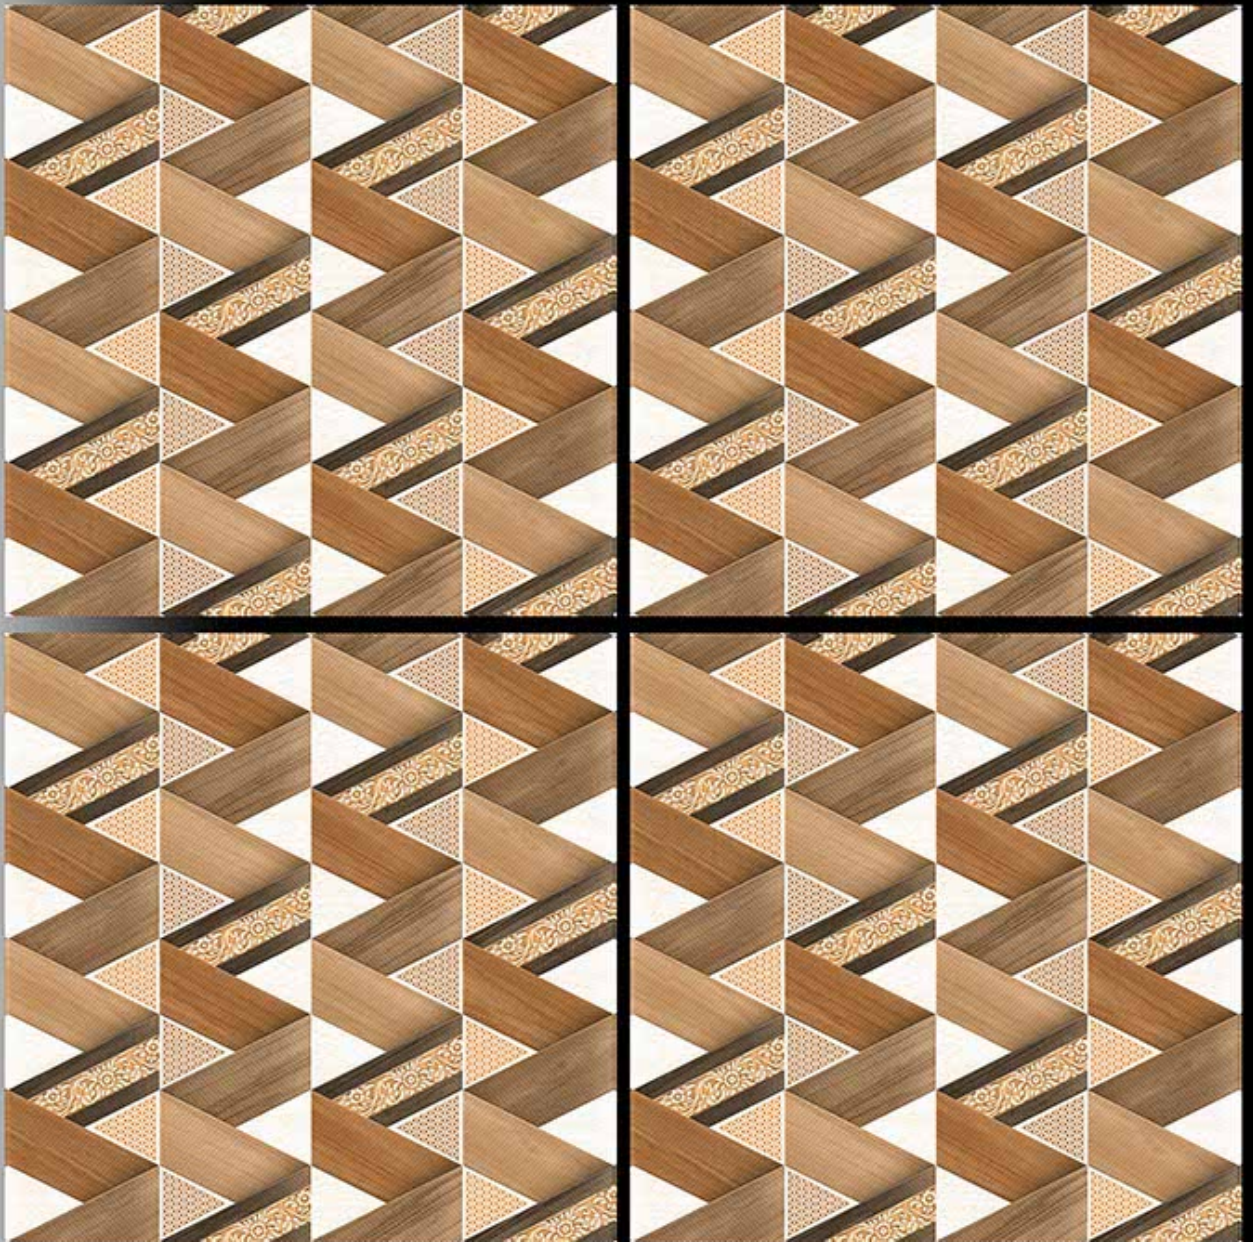

*Desing No:- 10048*

*Matt Series*

600X600 MM  
Porceline Tiles

*Desing No:- 10049*

*Desing No:- 10050*

*Matt Series*

600X600 MM  
Porceline Tiles

*Desing No:- 10051*