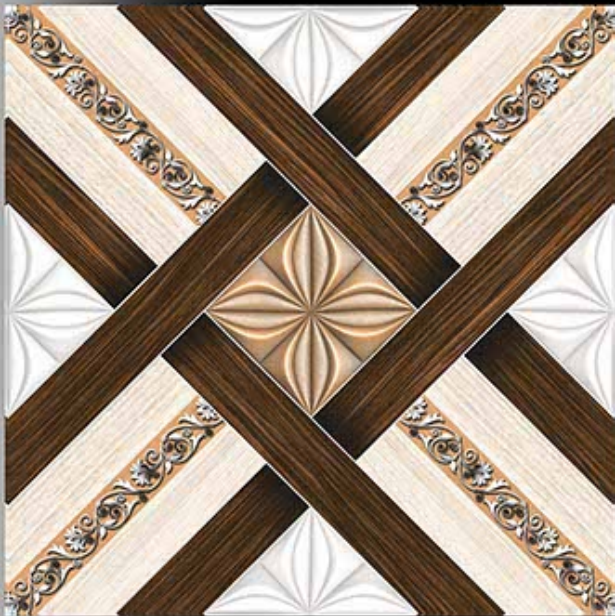

600X600 MM  
Porceline Tiles

*Desing No:- 10039*

*Matt Series*

600X600 MM  
Porceline Tiles

*Desing No:- 10040*

*Desing No:- 10041*

*Matt Series*

600X600 MM  
Porceline Tiles