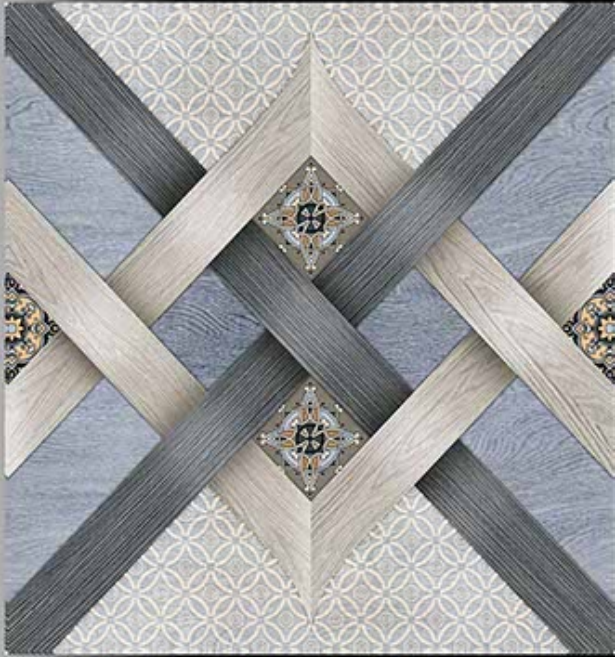

*Matt Series*

600X600 MM  
Porceline Tiles

*Desing No:- 10088*

*Matt Series*

600X600 MM  
Porceline Tiles

*Desing No:- 10089*

*Desing No:- 10090*

*Matt Series*