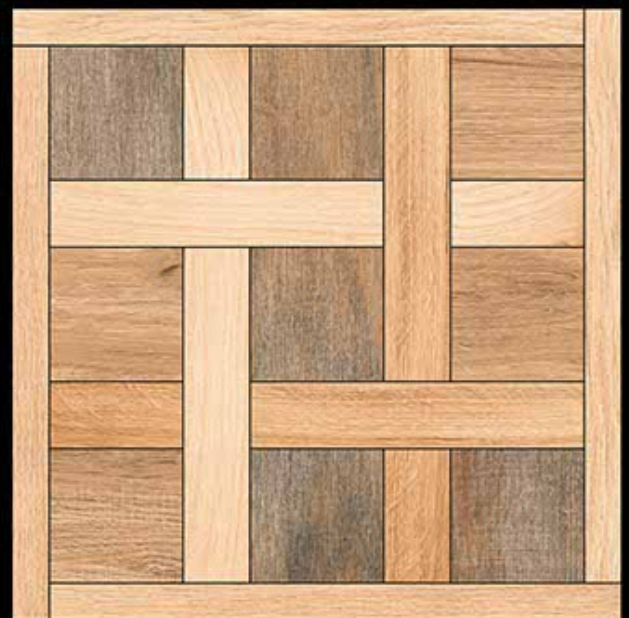

600X600 MM  
Porceline Tiles

*Desing No:- 10029*

*Matt Series*

600X600 MM  
Porceline Tiles

*Desing No:- 10030*

*Desing No:- 10031*

*Desing No:- 10032*

*Matt Series*