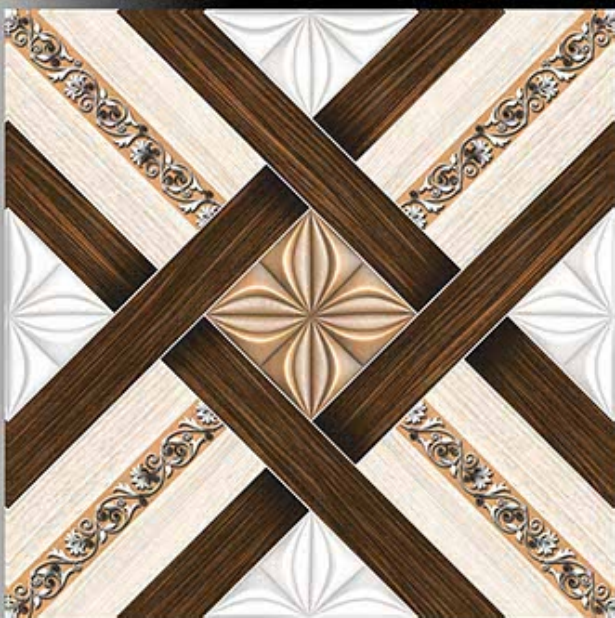

600X600 MM  
Porceline Tiles

*Desing No:- 10039*

*Matt Series*

600X600 MM  
Porceline Tiles

*Desing No:- 10040*

*Desing No:- 10041*

*Matt Series*

600X600 MM  
Porceline Tiles