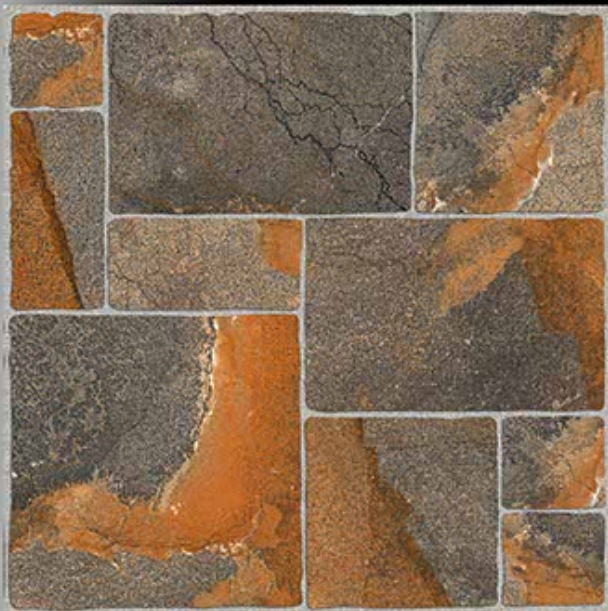

*Desing No:- 10042*

*Matt Series*

600X600 MM  
Porceline Tiles

*Desing No:- 10043*

*Matt Series*

600X600 MM  
Porceline Tiles

*Desing No.:- 10044*

*Desing No:- 10045*