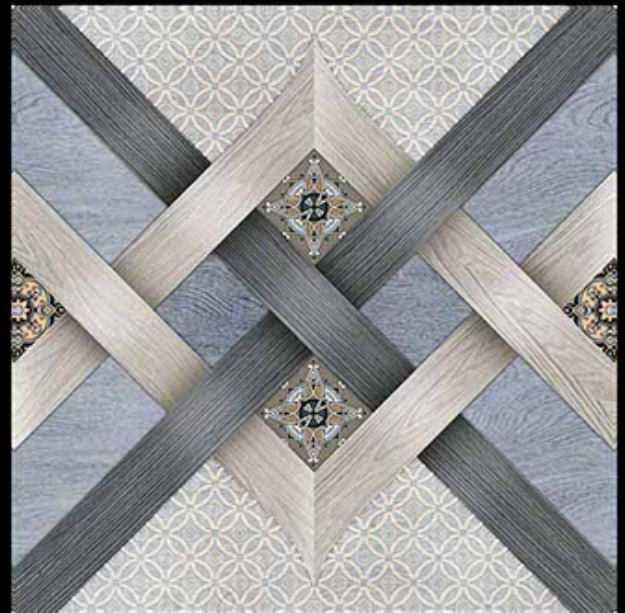

*Matt Series*

600X600 MM  
Porceline Tiles

*Desing No:- 10088*

*Matt Series*

600X600 MM  
Porceline Tiles

*Desing No:- 10089*

*Desing No:- 10090*

*Matt Series*