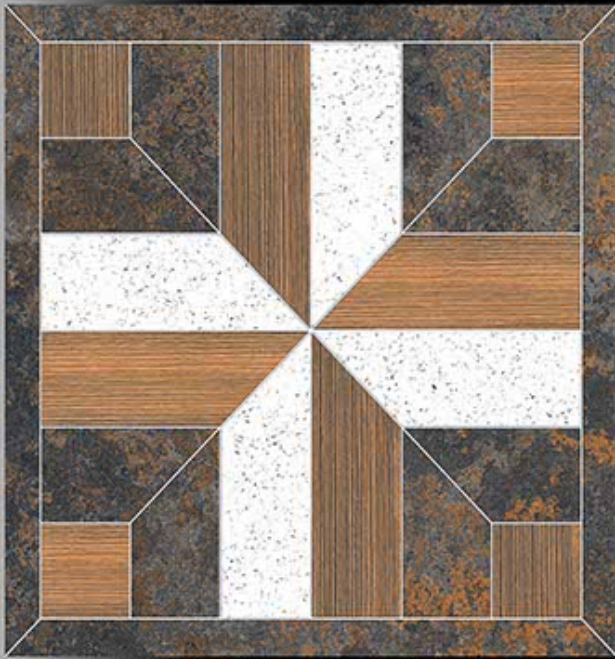

Desing No:- 10025