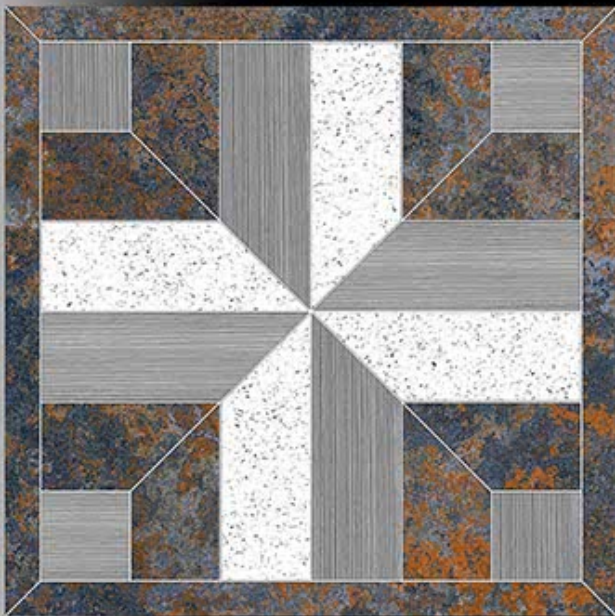

*Desing No:- 10024*

*Desing No:- 10025*

*Desing No:- 10026*

*Matt Series*

600X600 MM  
Porceline Tiles

*Desing No:- 10027*

*Desing No:- 10028*

*Matt Series*