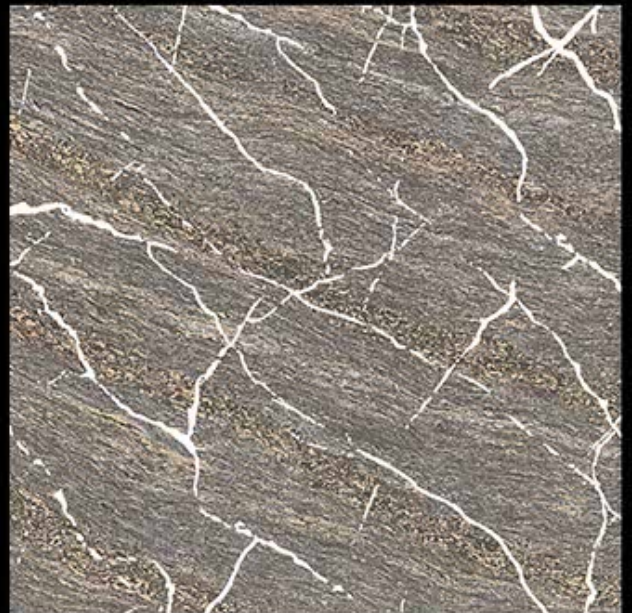

600X600 MM
Porceline Tiles

Desing No:- **GLENZA
TOLL**

Carving Series

600X600 MM
Porceline Tiles

Desing No:- **GLENZA
TUMMOS**

Carving Series

600X600 MM
Porceline Tiles

Desing No:- **GLENZA
VYRA**