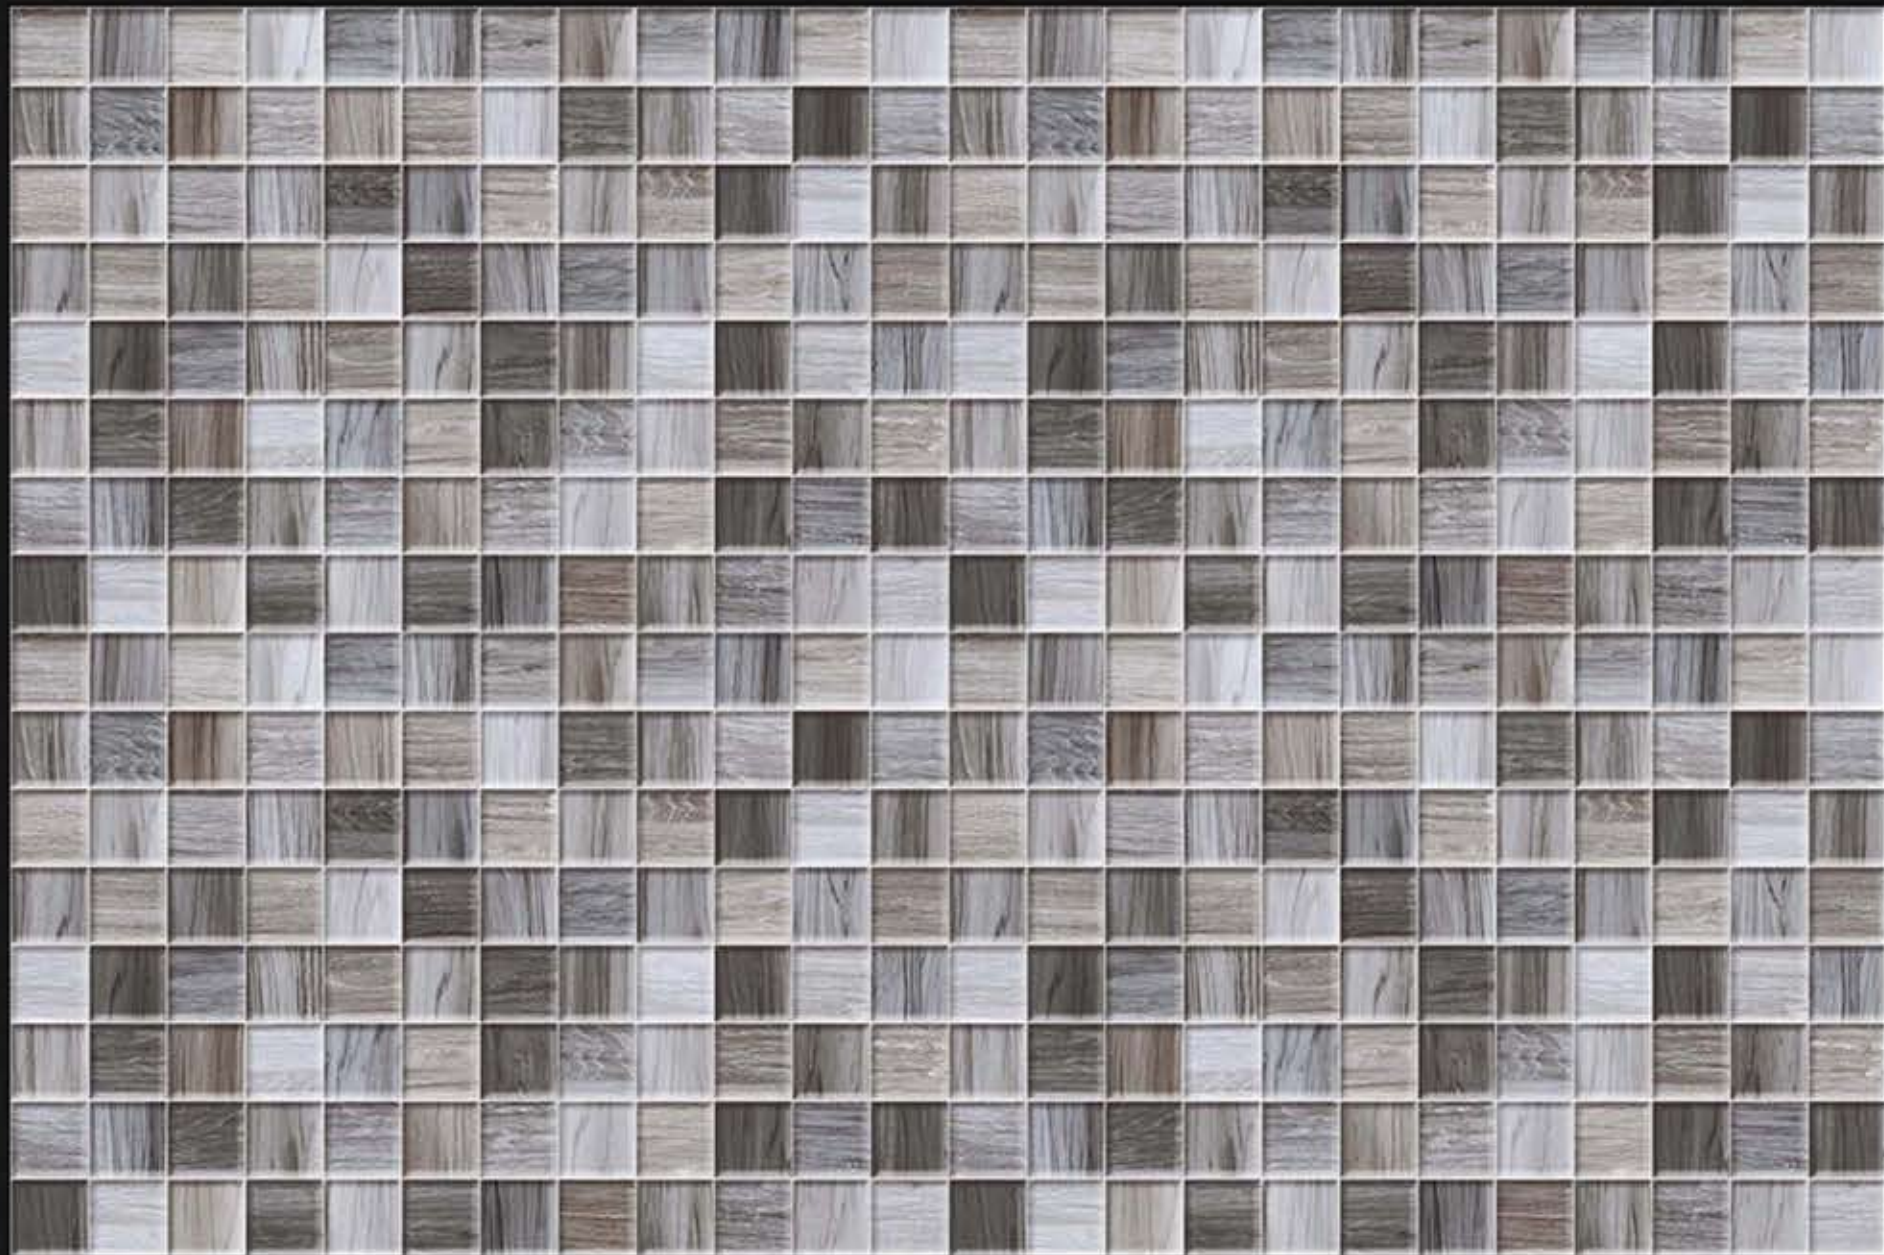

**DIGITAL WALL TILES**  
300x200MM

**ELE 336**

**ELEVATION SERIES**

**DIGITAL WALL TILES**  
300x200MM

**ELE 337**

**ELEVATION SERIES**

**DIGITAL WALL TILES**  
300x200MM

**ELE 338**