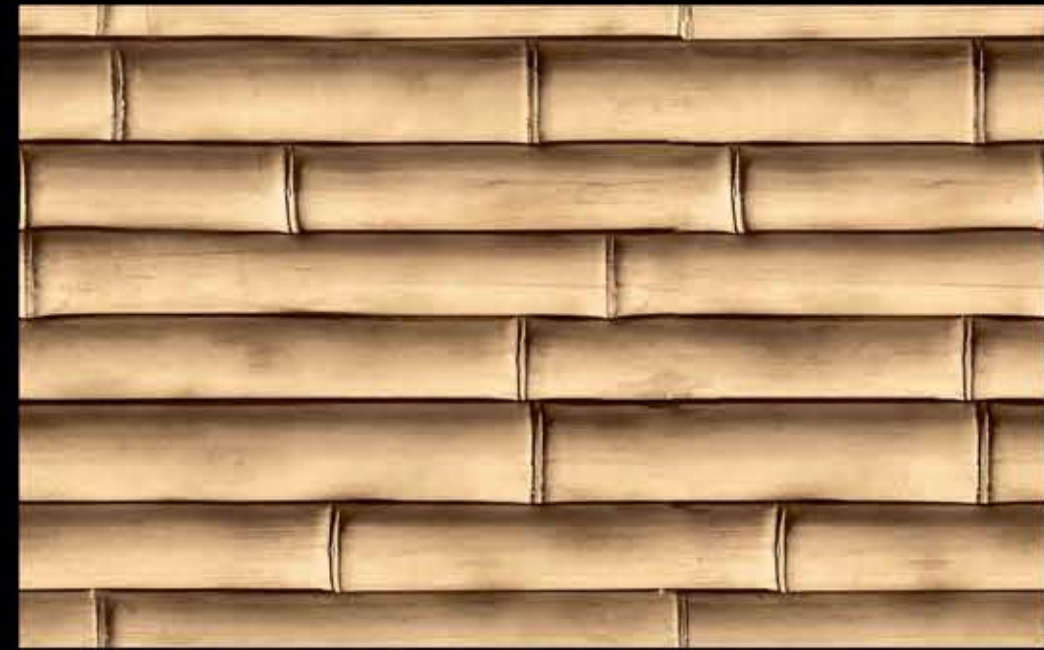

# ELEVATION

**glossy**  
200x300mm  
digital wall tiles

EL 207

EL 208

EL 209